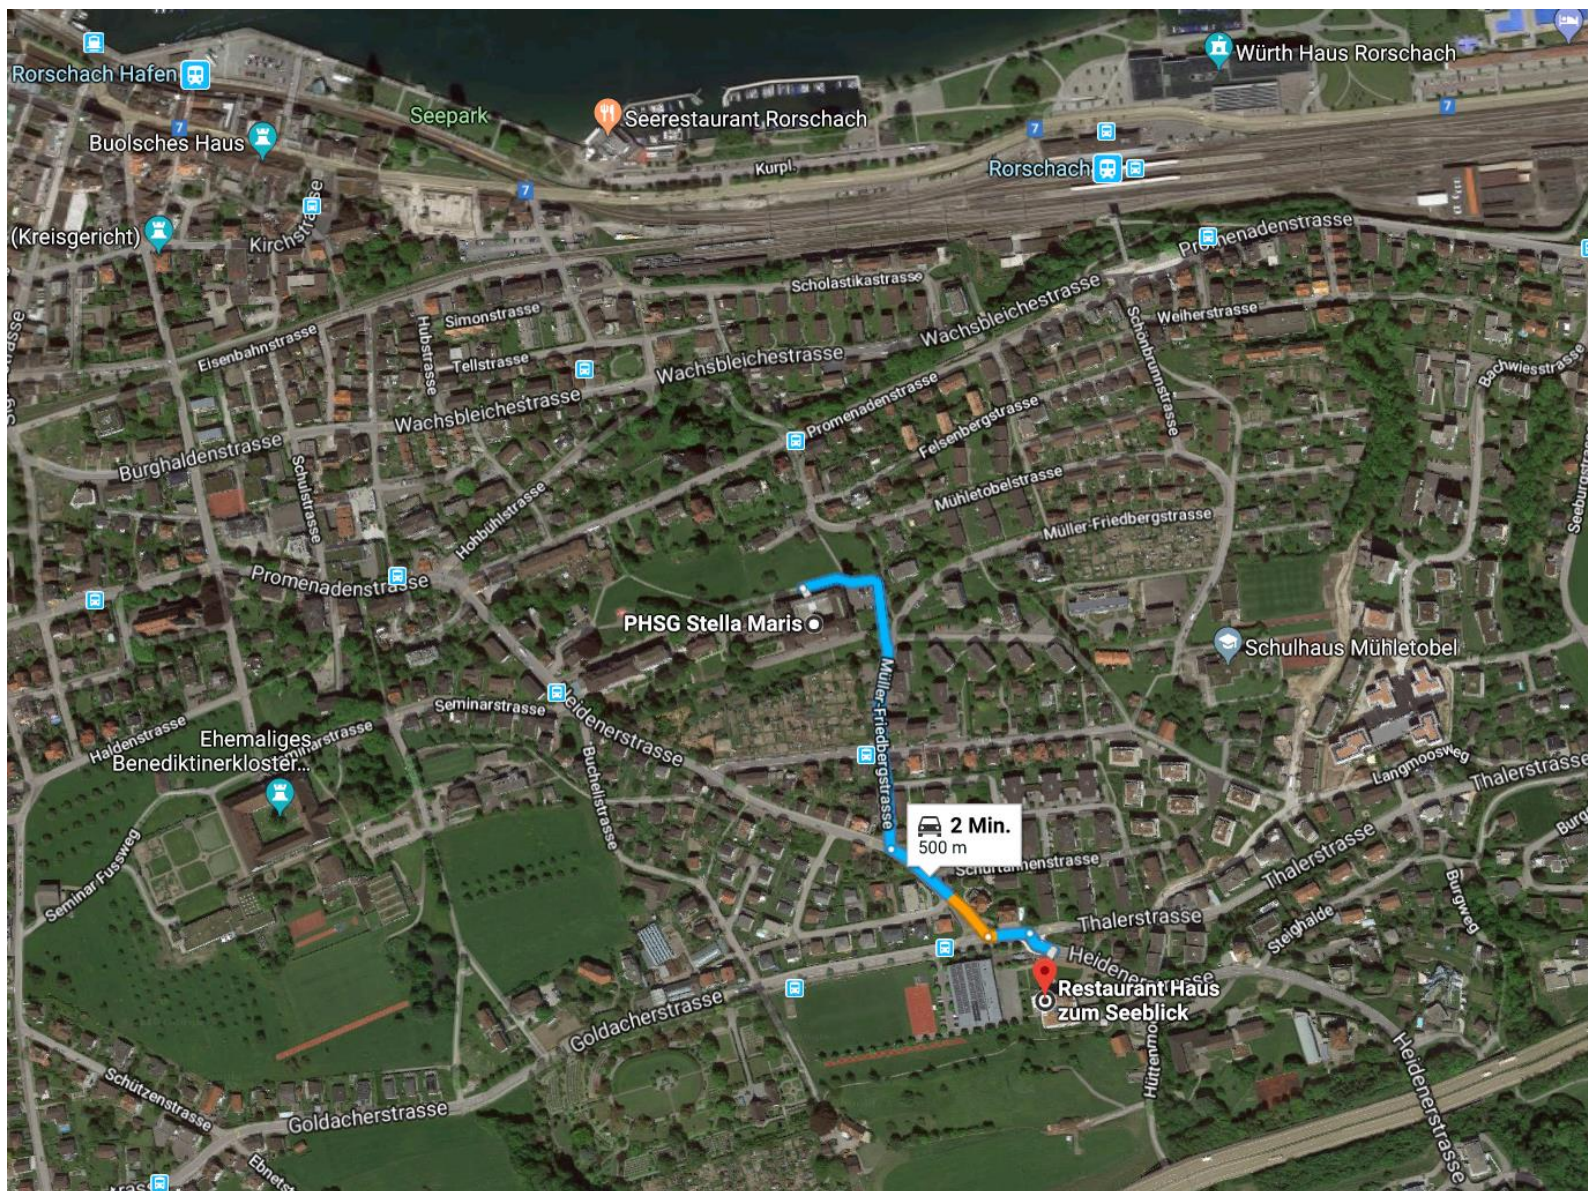

KROKI – Weiterbildung: Methoden für den Unterricht auf dem Bauernhof

1.
PHSG Stella Maris
Müller-Friedberg-Strasse 34
9400 Rorschach
2.
Restaurant «Haus zum Seeblick»
Heidener Strasse 50
9404 Rorschacherberg

3.
Andrea & Markus Bischof
Fronberg 4
9404 Rorschacherberg

Beschreibung:
Über die Autobahnbrücke,
bis zur Ruftaxi Haltestelle
beim Jägerstübli.
Nach rechts abbiegen in die
Hofstrasse und ca. 160m
weiter fahren.
Die erste Strasse nach links
abbiegen in die Mühlkoblen-
strasse.
Ca. 900m dem Strassenver-
lauf nach oben folgen. Vor-
bei an der Hühnerfarm
Popp.