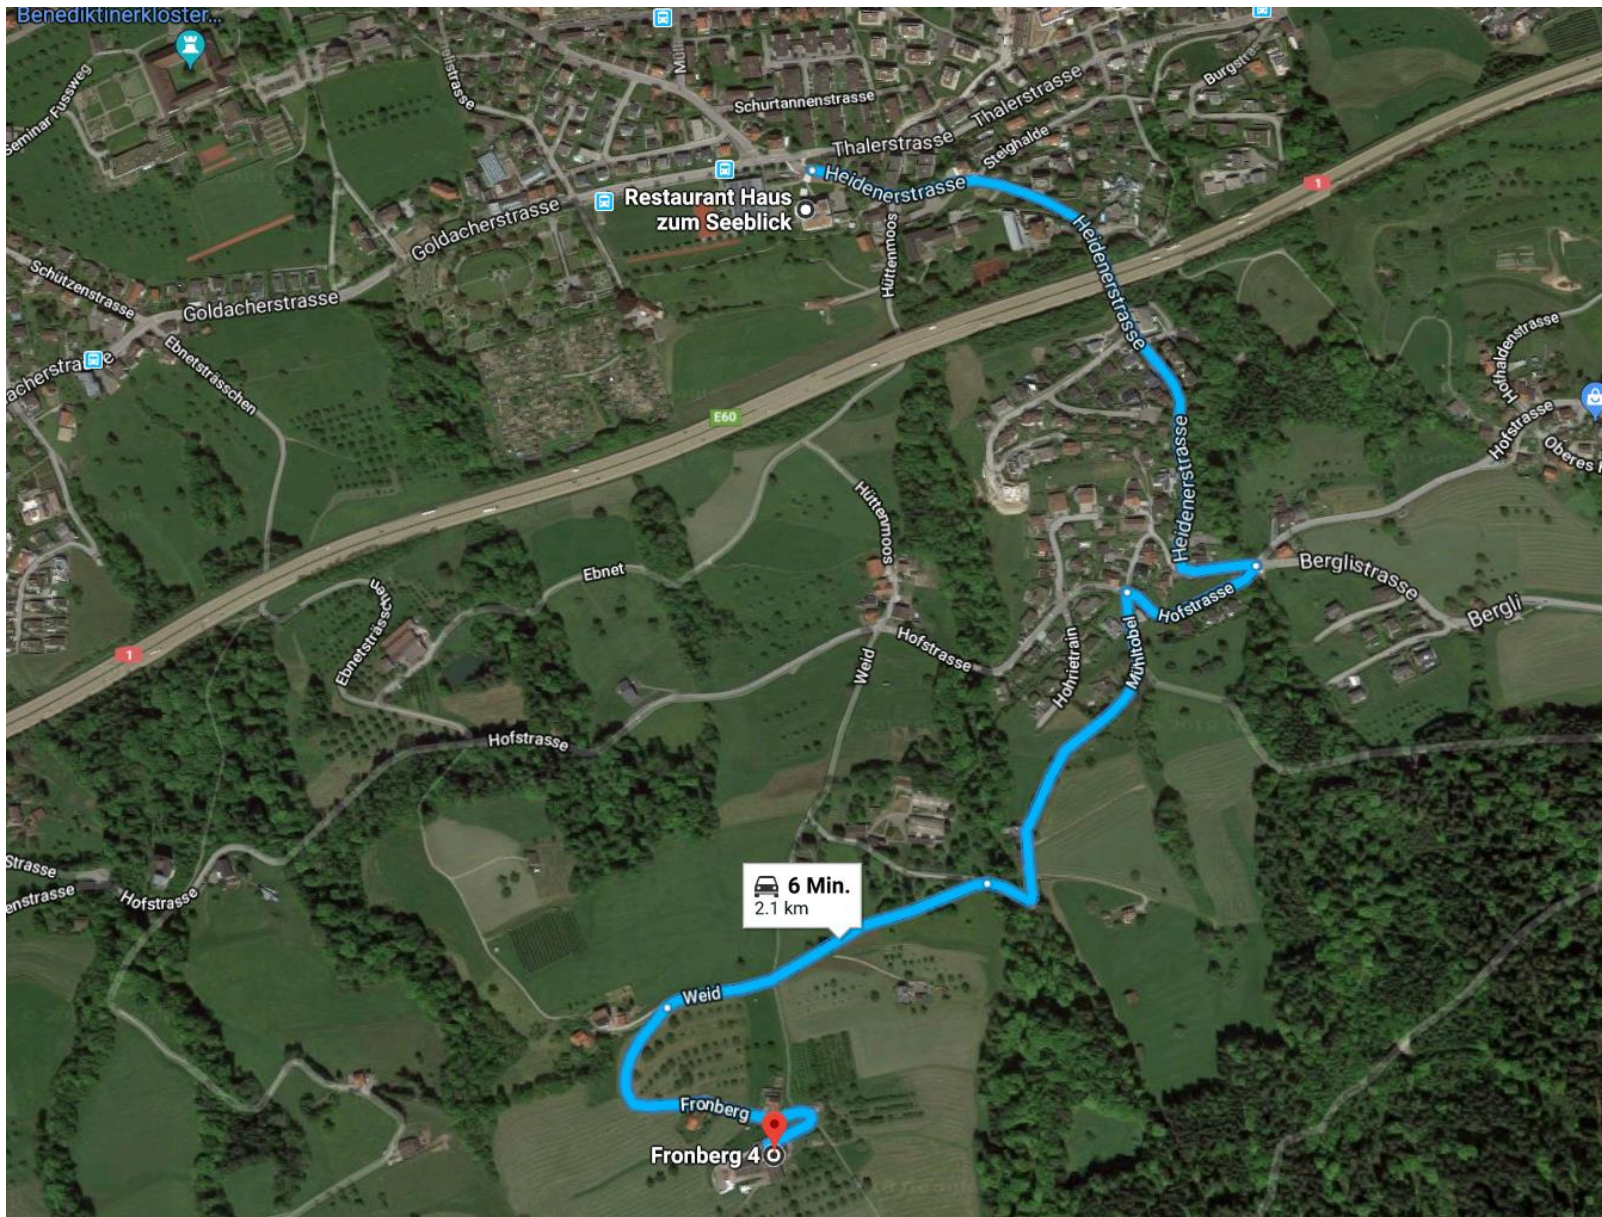

KROKI – Weiterbildung: Methoden für den Unterricht auf dem Bauernhof

1.
PHSG Stella Maris
Müller-Friedberg-Strasse 34
9400 Rorschach
2.
Restaurant «Haus zum Seeblick»
Heidener Strasse 50
9404 Rorschacherberg

3.
Andrea & Markus Bischof
Fronberg 4
9404 Rorschacherberg

Beschreibung:
Über die Autobahnbrücke,
bis zur Ruftaxi Haltestelle
beim Jägerstübli.
Nach rechts abbiegen in die
Hofstrasse und ca. 160m
weiter fahren.
Die erste Strasse nach links
abbiegen in die Mühlkoblen-
strasse.
Ca. 900m dem Strassenver-
lauf nach oben folgen. Vor-
bei an der Hühnerfarm
Popp.